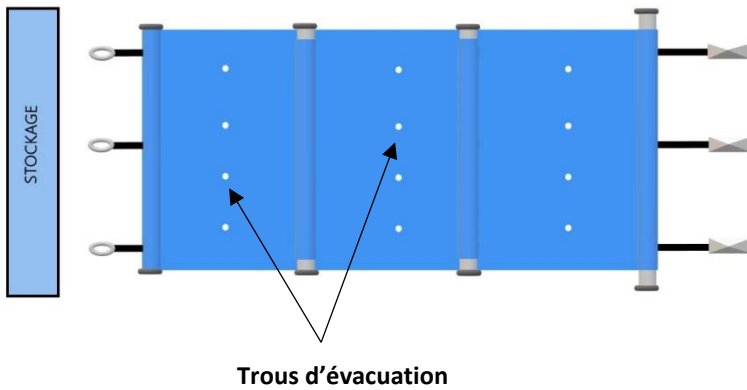

Des professionnels à l'écoute des professionnels
Fabricant de liners, couvertures d'hiver, couvertures d'été
et de bâches à barres

www.aquaproducteur.eu

AQUA PROTECT PREMIUM

Couverture de sécurité

Tissu polyester 580 gr enduit PVC 2 faces, traité anti-UV, antifongique et verni

Tubes aluminium anodisés ø 50 munis de patins anti-usure et disposés tous les 1.50 m environ

Finition brute de coupe sur les longueurs

Fixation par 3 sangles de maintien avec cliquets inox et pitons inox amovibles

Recouvrement des margelles 25 cm

Enroulement manuel avec manivelle démultipliée et sangle de rappel (2 manivelles pour les bassins de 10m x 5m)

Sangle avec boucle inox

Sangle de maintien avec cliquets inox et pitons amovibles