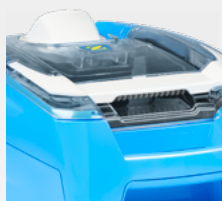

L'EFFICACITÉ TOUT SIMPLEMENT

RT 3260

TORNAX PRO

1 NETTOYAGE EFFICACE DU FOND ET DES PAROIS

Doté d'un système de **déplacement intelligent**, le robot couvre la totalité du bassin sans que vous n'ayez à vous en soucier. Il assure un nettoyage optimal grâce à sa **fonction brossage**, qui permet de décoller les débris rapidement avant d'être aspirés. Un concentré de savoir-faire Zodiac®, au service de l'efficacité.

2 LÉGER POUR UNE MANIPULATION SANS EFFORT

Avec son poids plume de seulement 5,5 kg, RT 3260 est l'un des robots les plus légers du marché. Il vous offre ainsi une manipulation simple, rapide et sans effort.

3 FILTRE FACILE À NETTOYER

Pour vous simplifier la vie, le filtre est accessible par le dessus du robot et se nettoie très facilement, en vous épargnant le contact avec les débris.

CARACTÉRISTIQUES

Fenêtre transparente