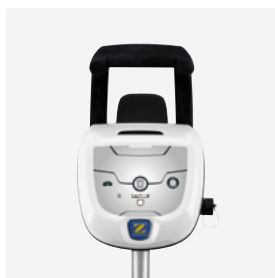

ÉQUIPEMENTS DE SÉRIE

Boîtier de commande